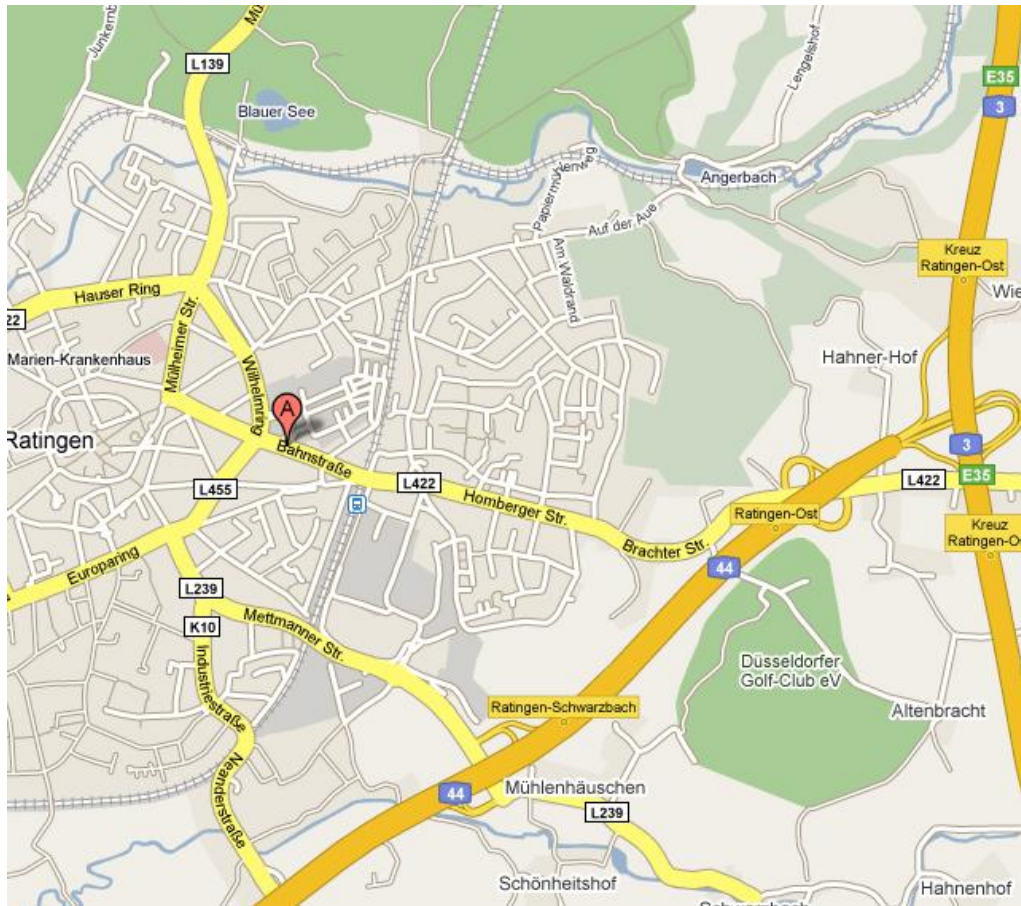

# Wegbeschreibung

Mox Telecom AG  
Bahnstraße 43-45  
D-40878 Ratingen  
Deutschland

## Aus Richtung Köln:

- A3 Richtung Oberhausen
- Ausfahrt 17, Kreuz Ratingen-Ost Richtung Ratingen/Velbert
- Sie befinden sich nun auf der A44 Richtung Düsseldorf.
- Ausfahrt rechts Richtung Ratingen-Ost auf die Brachter Str. (L422)
- Der L422 ca. 2 km folgen.
- Diese wird zur Homberger Straße, dann zur Bahnstraße.
- Überqueren Sie die Brücke.
- Unser Büro befindet sich auf der rechten Seite.
- Parkplätze befinden sich rechts neben dem Gebäude.

### **Aus Richtung Oberhausen:**

- Auf der A40 über die Auffahrt Duisburg
- Ausfahrt 14, A3 Richtung Köln
- Ausfahrt 17, Kreuz Ratingen-Ost Richtung Ratingen/Velbert
- Sie befinden sich nun auf der A44 Richtung Düsseldorf.
- Ausfahrt rechts Richtung Ratingen-Ost auf die Brachter Str. (L422)
- Der L422 ca. 2 km folgen.
- Diese wird zur Homberger Straße, dann zur Bahnstraße.
- Überqueren Sie die Brücke.
- Unser Büro befindet sich auf der rechten Seite.
- Parkplätze befinden sich rechts neben dem Gebäude.

### **Aus Richtung Essen:**

- A3 Richtung Köln fahren
- Bei Ausfahrt 17, Kreuz Ratingen-Ost Richtung Ratingen/Velbert fahren
- Sie befinden sich nun auf der A44 Richtung Düsseldorf.
- Ausfahrt rechts Richtung Ratingen-Ost auf die Brachter Str. (L422)
- Der L422 ca. 2 km folgen.
- Diese wird zur Homberger Straße, dann zur Bahnstraße.
- Überqueren Sie die Brücke.
- Unser Büro befindet sich auf der rechten Seite.
- Parkplätze befinden sich rechts neben dem Gebäude.